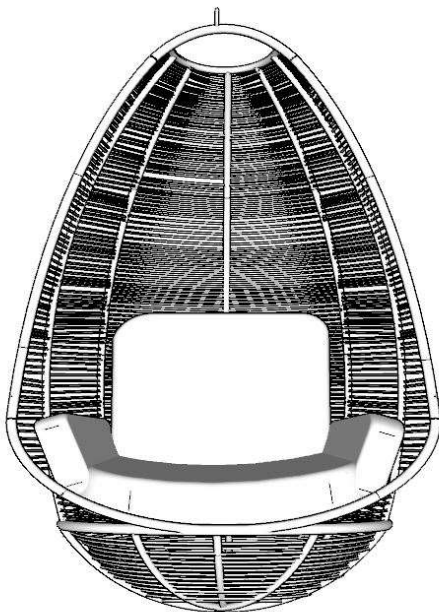

## BALANÇO

O balanço Curação, feita em alumínio com pintura eletrostática, e acabamento em corda náutica com o estofado, oferece resistência e elegância. Seu design moderno alia praticidade e sofisticação, ideal para ambientes contemporâneos.

BALANÇO  
**CURAÇÃO**

**BRETON**

# BALANÇO

95cm

117cm

152cm

GARANTIA: 1 ano a partir da data de entrega

EMBALAGEM: Os pés são envolvidos em polietileno e estrutura envolvida em papelão maleável. Toda peça é embalada em saco plástico, encaixotadas e engradas.