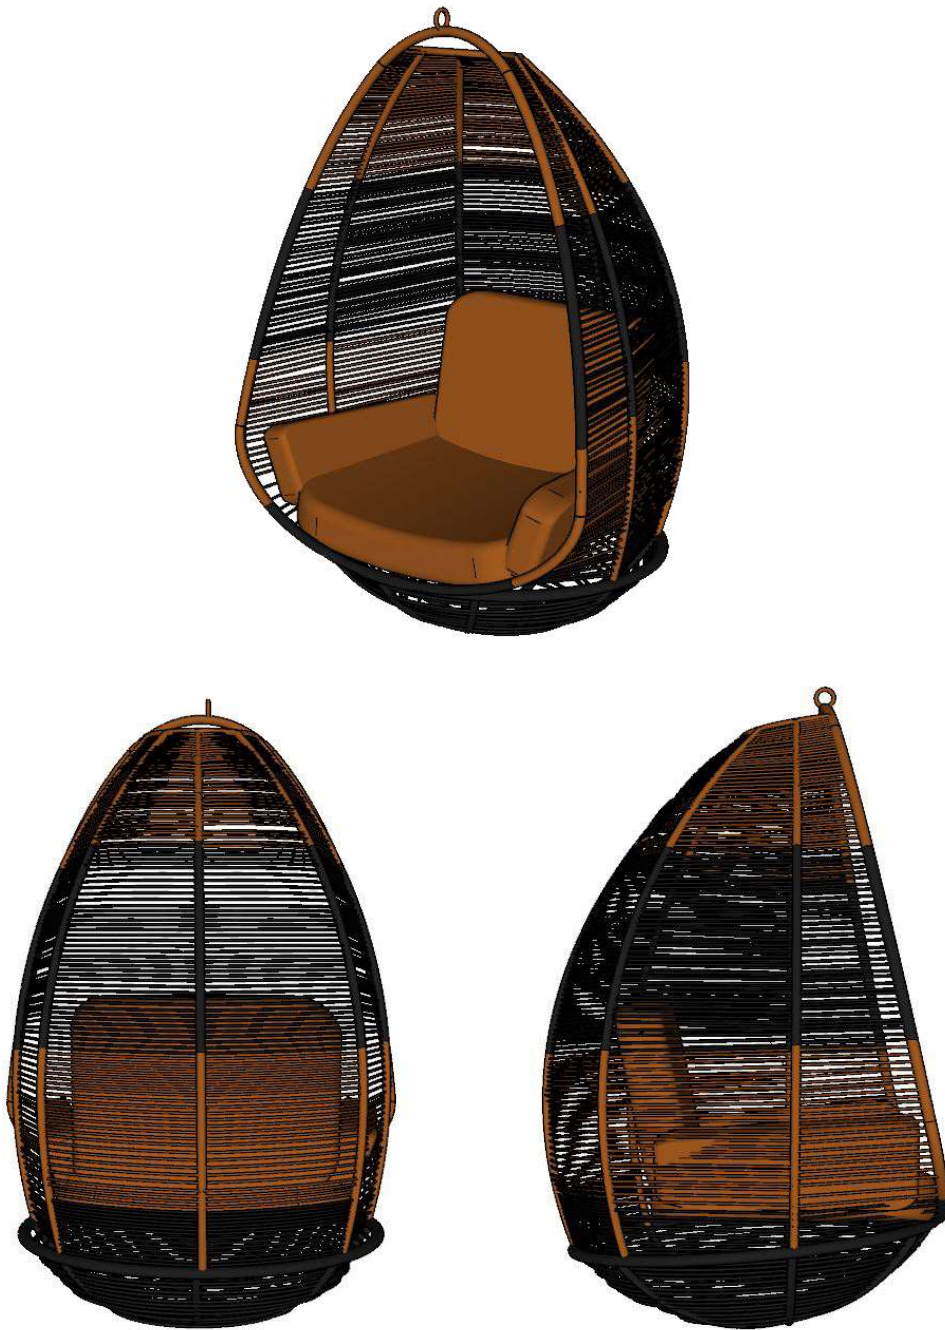

**BRETON**

**BALANÇO**  
**CURAÇÃO**  
COLEÇÃO CARIBE

## BALANÇO

O balanço Curação, feita em alumínio com pintura eletrostática, e acabamento em corda náutica com o estofado, oferece resistência e elegância. Seu design moderno alia praticidade e sofisticação, ideal para ambientes contemporâneos.

# BALANÇO

95cm

117cm

152cm

GARANTIA: 1 ano a partir da data de entrega

EMBALAGEM: Os pés são envolvidos em polietileno e estrutura envolvida em papelão maleável. Toda peça é embalada em saco plástico, encaixotadas e engradas.

## Diferenciais:

- Estrutura em alumínio com pintura eletrostática;
- Acabamento em corda náutica;
- Estofado confortável;
- Assento ergonômico.

**BALANÇO  
CURAÇÃO**

**BRETON**

 Alumínio revestido com pintura eletrotática, acabamento em corda náutica e estofado.  
Medidas especiais disponíveis sob consulta.