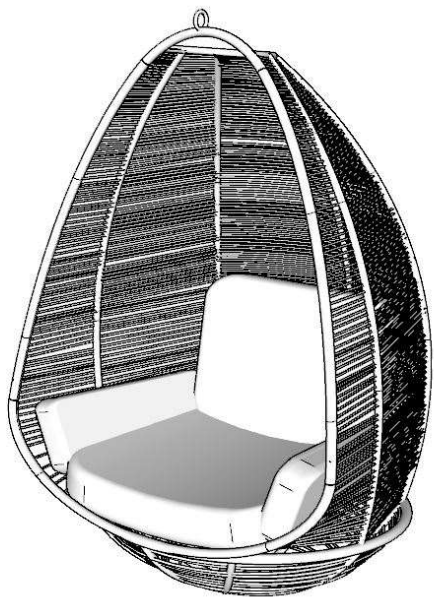

## BALANÇO

O balanço Curação, feita em alumínio com pintura eletrostática, e acabamento em corda náutica com o estofado, oferece resistência e elegância. Seu design moderno alia praticidade e sofisticação, ideal para ambientes contemporâneos.

BALANÇO  
**CURAÇÃO**

**BRETON**

# BALANÇO

95cm

117cm

152cm

GARANTIA: 1 ano a partir da data de entrega

EMBALAGEM: Os pés são envolvidos em polietileno e estrutura envolvida em papelão maleável. Toda peça é embalada em saco plástico, encaixotadas e engradas.