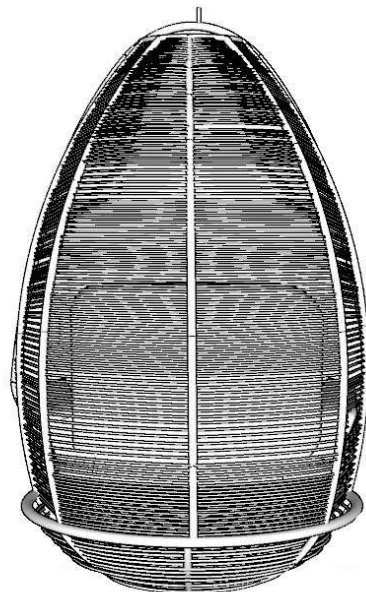

## BALANÇO

O balanço Curação, feita em alumínio com pintura eletrostática, e acabamento em corda náutica com o estofado, oferece resistência e elegância. Seu design moderno alia praticidade e sofisticação, ideal para ambientes contemporâneos.

BALANÇO  
**CURAÇÃO**

**BRETON**

# BALANÇO

95cm

117cm

152cm

GARANTIA: 1 ano a partir da data de entrega

EMBALAGEM: Os pés são envolvidos em polietileno e estrutura envolvida em papelão maleável. Toda peça é embalada em saco plástico, encaixotadas e engradas.